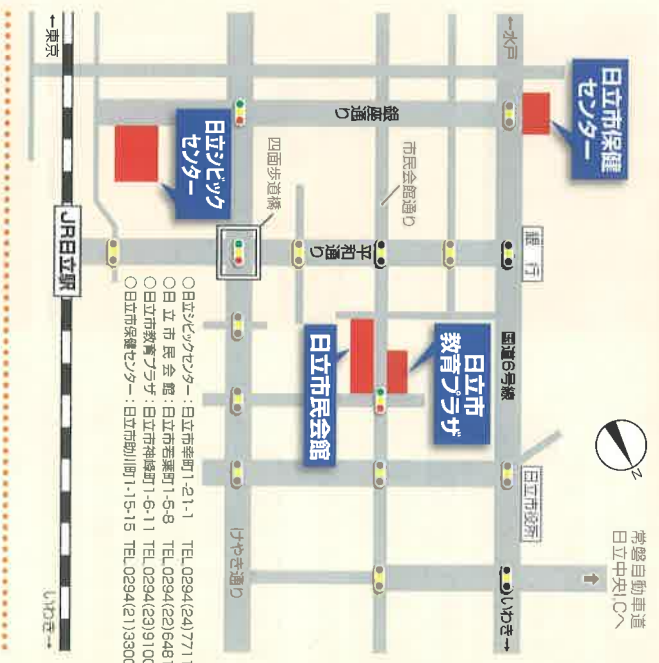

9:00～17:00(最終日15:30まで)

日立市民会館111号室

入場無料

H31 2/2 第42回日立書道連盟展併催
平成30年度日立市小中学校書道初級展

9:00～17:00(最終日13:30まで)

多賀市庁舎/1F-7(仮設ホール)・1F-1
多賀市民会館ホール

入場無料

H31 2/18 日立写真連盟
2/22 展覧会

平成30年9月8日(土)～9月16日(日)
10:00～17:00(最終日は16:00まで)
会場：日立シビックセンター・マールホール

- 写真 彫刻
- 日本画
- デザイン
- 工芸
- 洋画
- 書道

会場案内図

お問い合わせ

日立市文化協会事務局

公益財団法人日立市民科学文化財団内
〒317-0073 日立市幸町1-21-1
TEL.0294(24)7711 FAX.0294(24)7970
IP 050(5528)4941 <http://www.h-bunkyo.jp/>