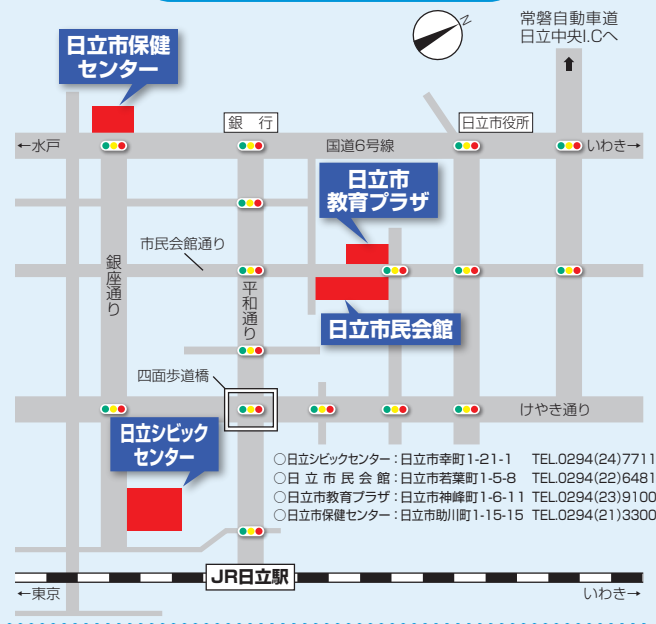

第56回 日立市 美術展覧会

令和2年9月12日(土)～9月20日(日)

10:00～17:00 (最終日は16:00まで)

会場：日立シビックセンター、マールホール

写真

日本画

彫刻

工芸

デザイン

書道

洋画

会場案内

【駐車場が不足しておりますので、公共交通機関をご利用ください】

- カントリープラザ鵜の岬：日立市十王町伊師640 TEL.0294(39)2202
- 水木交流センター：日立市水木町2-23-20 TEL.0294(52)3225

お問い合わせ

日立市文化協会事務局