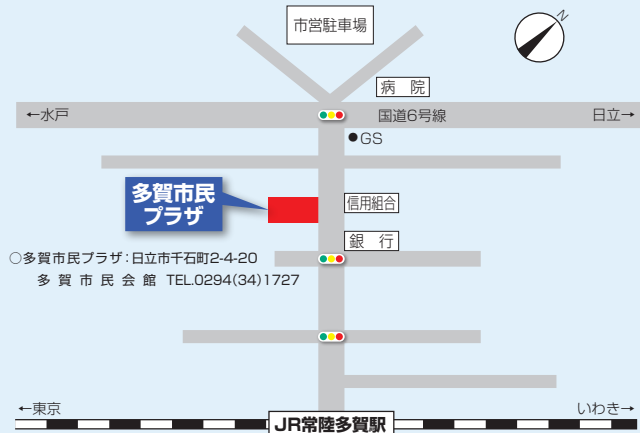

第56回 日立市 美術展覧会

令和2年9月12日(土)～9月20日(日)

10:00～17:00 (最終日は16:00まで)

会場：日立シビックセンター、マールホール

写真

日本画

彫刻

工芸

デザイン

書道

洋画

会場案内

【駐車場が不足しておりますので、公共交通機関をご利用ください】

- カントリープラザ鵜の岬：日立市十王町伊師640 TEL.0294(39)2202
- 水木交流センター：日立市水木町2-23-20 TEL.0294(52)3225

お問い合わせ

日立市文化協会事務局