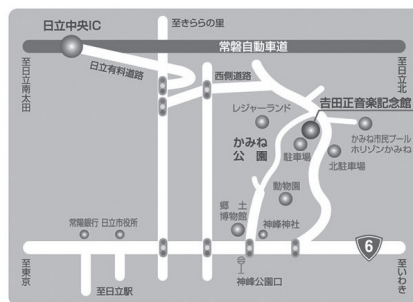

9/21(土) 10/12(日) 9:00 ~ 12:00

申込
方法

明秀日立 HP から
希望者が各自で申込

明秀学園日立高等学校

日立市神峰町3丁目2番26号
TEL 0294(21)6328

ケーブルテレビJWAY 公式SNS

番組案内・お知らせ・プレゼント情報など発信中！
フォロー・お友達登録よろしくお願いします！

LINE

YouTube

様々なJWAYオリジナル番組を
配信します！

登録はこちら▲

JWAY本社 茨城県日立市幸町1-19-1
ひたちなか営業所 茨城県ひたちなか市笹野町3-2-5ひたちなかビル2F
とうかいブース 茨城県那珂郡東海村舟石川駅東4-1-1 イオン東海店1 F

フリーコール 0120-816-454

【営業時間】9:00~18:00年中無休(年末年始を除く)

“海が見渡せる音楽の塔” 吉田正音楽記念館の御案内

展望カフェからの眺望

吉田正音楽記念館は、「誰よりも君を愛す」「いつでも夢を」で知られる日立市出身の作曲家吉田正の功績を伝える記念館です。四季折々の緑に囲まれた5階建ての館内では映像シアターを始め、レッスンに使用したピアノや机などで再現した居間、吉田門下生が語る思い出やヒット曲などで吉田正の世界をお楽しみいただけます。

コーヒーや軽食と共に吉田メロディーのBGMでゆったり時間が流れる5階展望カフェも魅力のひとつです。自然豊かな日立市かみね公園の頂上に建つ記念館で、大切な方と優雅なひとときをどうぞ。

- 開館時間 午前10時～午後6時まで(展望カフェは午後9時まで)
- 入館料 無料
- TEL,FAX Tel.0294-21-1125/Fax.0294-21-0821
- 所在地 〒317-0055 茨城県日立市宮田町5-2-25
- ホームページ [吉田正音楽記念館](#)
- 交通のご案内
 - JR常磐線日立駅からタクシーで7分
 - 常磐自動車道中央ICから5分

現在、工事のため休館しております。再開日(令和6年10月中旬予定)はホームページ等でお知らせします。