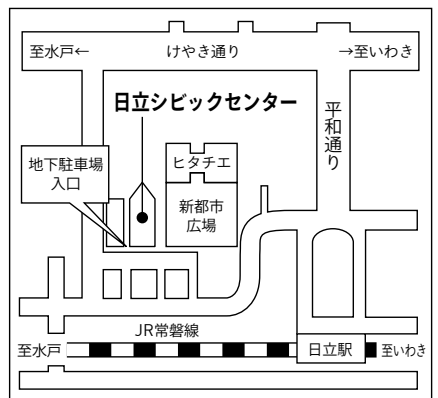

体験・展示コーナー

会場 / 日立シビックセンター地下1階・1階・5階

親子で楽しめる体験・展示コーナーが盛りだくさんです!

No.	団体名	プログラム	フロア	会場	
1	日立華道少年団	体・展 生け花体験・展示	1F	ギャラリー	
2	手あみ文化少年団	体・展 手あみの作品展示・体験			
3	パッチワークキルト少年団	体・展 パッチワークの作品展示・体験			
4	日立少年少女発明クラブ	体 偏光フィルムでものづくり			
5	日立珠算連盟	体・展 そろばんの展示・体験教室			
6	絵画造形教室アトリエノビ	体・展 アート作品展示・工作体験			
7	ガールスカウト茨城第15団	体 昔あそび体験			会議室 101号
8	子ども茶道教室	体 お茶席体験			フリースペース
9	日本宇宙少年団 日立シビックセンター分団	展 活動内容の展示			アトリウム
10	日立将棋連盟	体 将棋体験と子ども将棋教室	5F	501号	
11	日立書道連盟	体・展 市内小中学生の選抜作品展示・書道体験		会議室 502号	
12	日立ボードゲーム少年団	体 ボードゲーム体験		503号	
13	日立茶道文化少年団	体 お茶席体験		和室	
14	囲碁少年団	体 囲碁体験		ラウンジ	
15	ひたちジュニア弦楽合奏団	体 楽器体験	B1F	第1・4音楽室	

体 体験 展 展示 体・展 体験・展示

「しびっくん。」を探そう!

会場内に、オリジナルキャラクター「しびっくん。」が隠れているよ!
 きみは見つけられるかな??
 全部見つけると素敵な景品がもらえるよ!
 (3/8(土)のみ会場内で開催!)

科学館・プラネタリウムにも遊びにきてね!

日立市の小・中学生は
 「ひたち大好きパスポート」
 提示で毎週土曜日
 入館無料だよ!

交通のご案内

JR常磐線日立駅から徒歩3分 / 常磐自動車道日立中央インターから8分
 地下駐車場208台収容(入庫後2時間無料、以降60分ごとに200円)